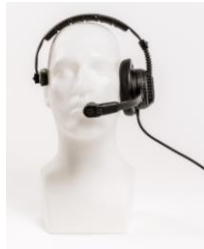

## MICRO-CASQUE PRO-AUDIO PROFESSIONNEL

### 1. Simple oreille

Reference : MAE 410

Casque spécifique pour l'audio pro, offrant un confort d'écoute de haute qualité associé à nos systèmes VOKKERO.

Adapté à la fois pour l'audiovisuel ou le coaching sportif, sa perche pivotante permet de couper le micro rapidement pour optimiser la communication.